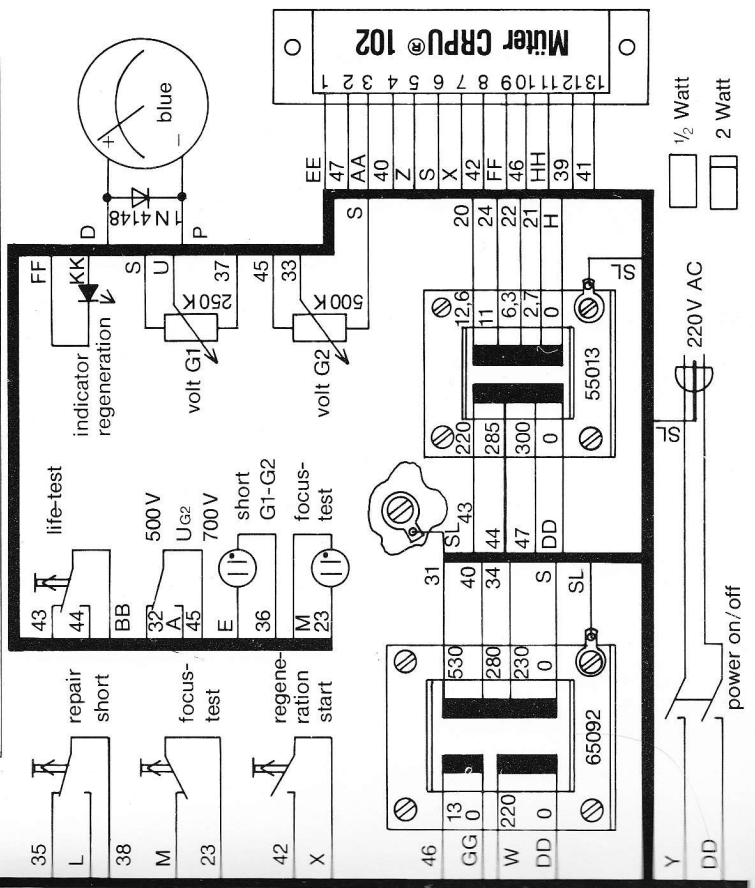

CRT-Regenerator-Analyzer

MÜTER BMR 95